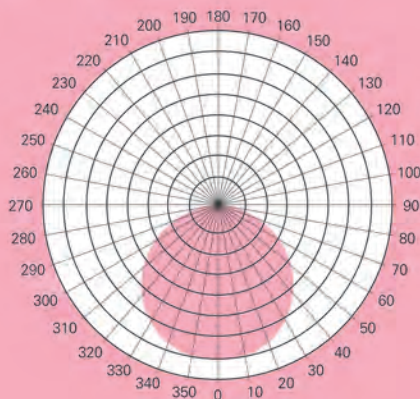

배광 곡선

제품 크기

AC Direct Driving LED Light

LED 거실등(모데르노)

제품 특징

- AC 직결 구동 방식
- 고장수명 : 50,000시간 이상
- 역률 > 0.98
- THD < 20%
- 플리커리스 기술 적용
- 유/무선 조광기능 (조광기 별도구매)
- 고정대 사용시 거실 4등, 6등으로 사용 가능
- 5년 무상 보증

FLICKER
LESS