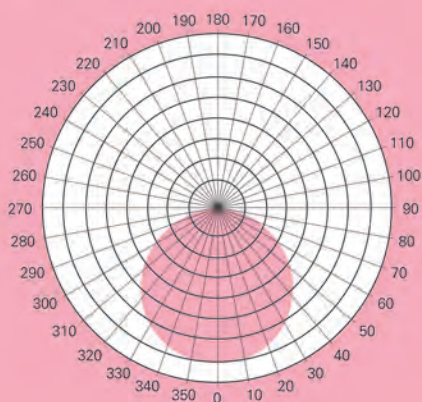

AC Direct Driving LED Light

LED 센서등/직부등(아르니아)

제품 특징

- AC 직결 구동 방식
- 고장수명 : 100,000 시간 이상
- 역률 > 0.98
- THD < 20% 대체
- 자체 개발한 동작 센서 내장(PIR 센서)
  → PLA-1522-02
- 5년 무상 보증

제품 용도

- 주택, 아파트, 호텔

제품 사양

모델명	소비 전력	입력 전압	총 광속	광효율	색온도	연색성	빔각도	기능	인증
PLA-1522-01	15W	AC220/230V, 50/60Hz	1050 lm@5700K	70 lm/W@5700K	5700K	>80	110°	-	KC
PLA-1522-02	15W	AC220/230V, 50/60Hz	1050 lm@5700K	70 lm/W@5700K	5700K	>80	110°	동작센서	

배광 곡선