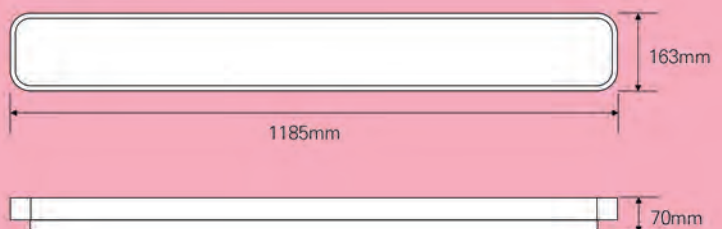

AC Direct Driving LED Light

LED 주방등(아르니아)

제품 특징

- AC 직결 구동 방식
- 고장수명 : 50,000 시간 이상
- 역률 > 0.98
- THD < 20%
- 플리커리스 기술 적용
- 홈조명용 벌집 디자인 채용
- 유/무선 조광 가능 (조광기 별도 구매)
- 5년 무상 보증

FLICKER
LESS

제품 용도

- 주택, 아파트, 호텔

제품 사양

모델명	소비전력	입력 전압	총 광속	광효율	색온도	연색성	빔각도	인증
PLSA-6022-03	60W	AC220/230V, 50/60Hz	4800 lm@5700K	80 lm/W@5700K	5700K	>80	110°	KC

배광 곡선

제품 크기