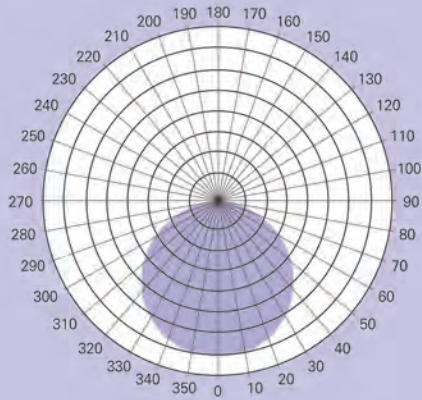

FLICKER
LESS

제품 용도

- 주택, 아파트, 호텔, 상업 공간

제품 사양

모델명	소비전력	입력 전압	총 광속	광효율	색온도	연색성	빔각도	인증
PEPSA-5022-05	50W	AC220/230V, 50/60Hz	4500 lm@5700K	90 lm/W@5700K	5700K	>80	115°	KS

배광 곡선

제품 크기

AC Direct Driving LED Light