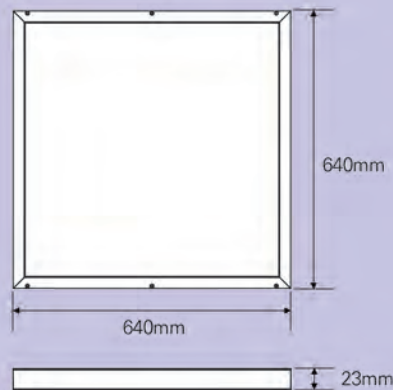

FLICKER
LESS

제품 용도

- 주택, 아파트, 호텔, 상업 공간

제품 사양

모델명	소비전력	입력 전압	총 광속	광효율	색온도	연색성	빔각도	인증
PEPSA-5022-05	50W	AC220/230V, 50/60Hz	4500 lm@5700K	90 lm/W@5700K	5700K	>80	115°	KS

배광 곡선

제품 크기

AC Direct Driving LED Light