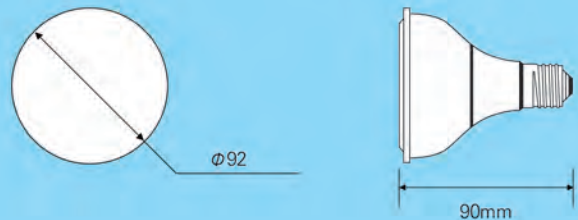

AC Direct Driving LED Light LED PAR30 램프

제품 특징

- AC 직결 구동 방식
- 고장수명 : 50,000 시간 이상
- 역률 > 0.98
- THD < 20%
- 유/무선 조광 가능(조광기 별도 구매)
- 5년 무상 보증

제품 용도

- 주택, 호텔, 식당, 카페, 상가

제품 사양

모델명	소비전력	입력 전압	총 광속	광효율	색온도	연색성	빔각도	인증
PRA-1522-02	15W	AC220/230V, 50/60Hz	1340 lm@3000K	90 lm/W@3000K	5700K, 3000K	>80	35°	KC

배광 곡선

제품 크기