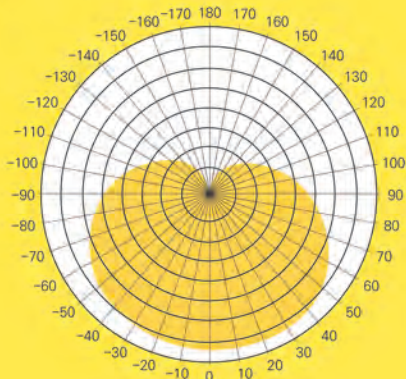

AC Direct Driving LED Light

LED 벌브 램프

제품 특징

- AC 직결 구동 방식
- 고장수명 : 50,000 시간 이상
- 역률 > 0.90
- 5년 무상 보증

제품 용도

- 주택, 호텔, 식당, 상가, 사무실

제품 사양

모델명	소비 전력	입력 전압	총 광속	광효율	색온도	연색성	빔각도	베이스	인증
PBA-0822-06	8W	AC220/230V, 50/60Hz	700 lm@5700K	88 lm/W@5700K	5700K, 3000K	>80	170°	E26	KC

배광 곡선

제품 크기