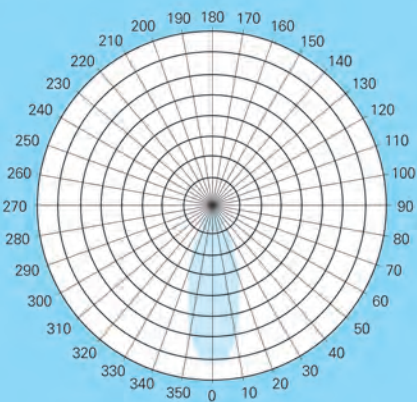

AC Direct Driving LED Light

LED MR16 램프

제품 특징

- AC 직결 구동 방식
- 고장수명 : 50,000 시간 이상
- 역률 > 0.98
- THD < 20%
- 유/무선 조광 가능 (조광기 별도 구매)
- 5년 무상 보증

제품 용도

- 주택, 호텔, 식당, 카페, 상가

제품 사양

모델명	소비전력	입력 전압	총 광속	광효율	색온도	연색성	빔각도	베이스	인증
PMA-0522-01	5W	AC220/230V, 50/60Hz	330 lm@3000K	66 lm/W@3000K	3000K	>80	40°	GU10	KC

배광 곡선

제품 크기