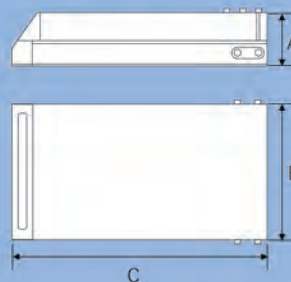

배광 곡선

제품 크기

소비전력	A	B	C
30W	128mm	304mm	292mm
60W	128mm	304mm	384mm
90W	128mm	304mm	476mm

AC Direct Driving LED Light

LED 가로등

제품 특징

- AC 직결 구동 방식
- 고장수명 : 100,000 시간 이상
- 방수·방진 등급 : IP66
- 역률 > 0.98
- THD < 20%
- 어댑터를 통한 120° 각도 조절 가능 (별도구매)
- Ø60~65mm 파이프 설치 가능
- 5년 무상 품질 보증