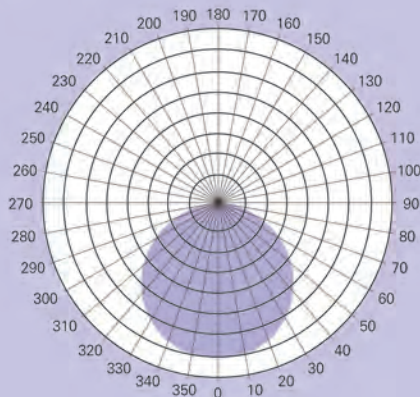

AC Direct Driving LED Light

LED 엠티평판등(홈조명)

제품 특징

- AC 직결 구동 방식
- 고장수명 : 50,000 시간 이상
- 역률 > 0.98
- THD < 20%
- 플리커리스 기술 적용
- 유/무선 조광 가능 (조광기 별도 구매)
- 5년 무상 보증

FLICKER
LESS

제품 용도

- 주택, 아파트, 호텔, 상업 공간

제품 사양

모델명	소비전력	입력 전압	총 광속	광효율	색온도	연색성	빔각도	인증
PEPSA-2522-01	25W	AC220/230V, 50/60Hz	2250 lm@5700K	90 lm/W@5700K	5700K	>80	115°	KS

배광 곡선