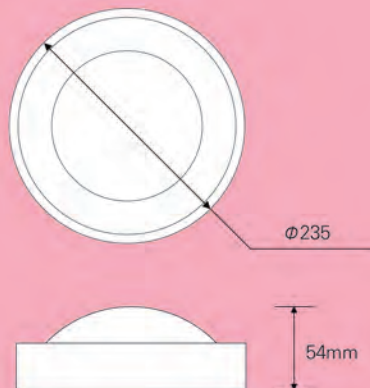

배광 곡선

제품 크기

AC Direct Driving LED Light

LED 직부등

제품 특징

- AC 직결 구동 방식
- 고장수명 : 100,000 시간 이상
- 역률 > 0.98
- THD < 20%
- 5년 무상 보증

제품 용도

- 주택, 아파트, 호텔