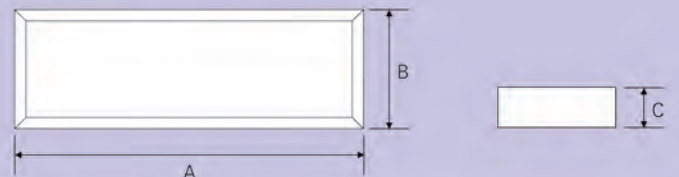

배광 곡선

제품 크기

모델명	A	B	C
PEPA-XX22-02	1300mm	330mm	24mm
PEPA-XX22-04	1212mm	297mm	24mm
PEPSA-XX22-02	1300mm	330mm	24mm
PEPSA-XX22-04	1212mm	297mm	24mm

AC Direct Driving LED Light

LED 공장등

제품 특징

- AC 직결 구동 방식
- 고장수명 : 100,000 시간 이상
- 무게 : 2.5Kg
- 역률 > 0.98
- THD < 20%
- 설치 옵션 : 파이프 / 브라켓 / 체인
- 유/무선 조광 가능(조광기 별도 구매)
- 5년 무상 품질 보증