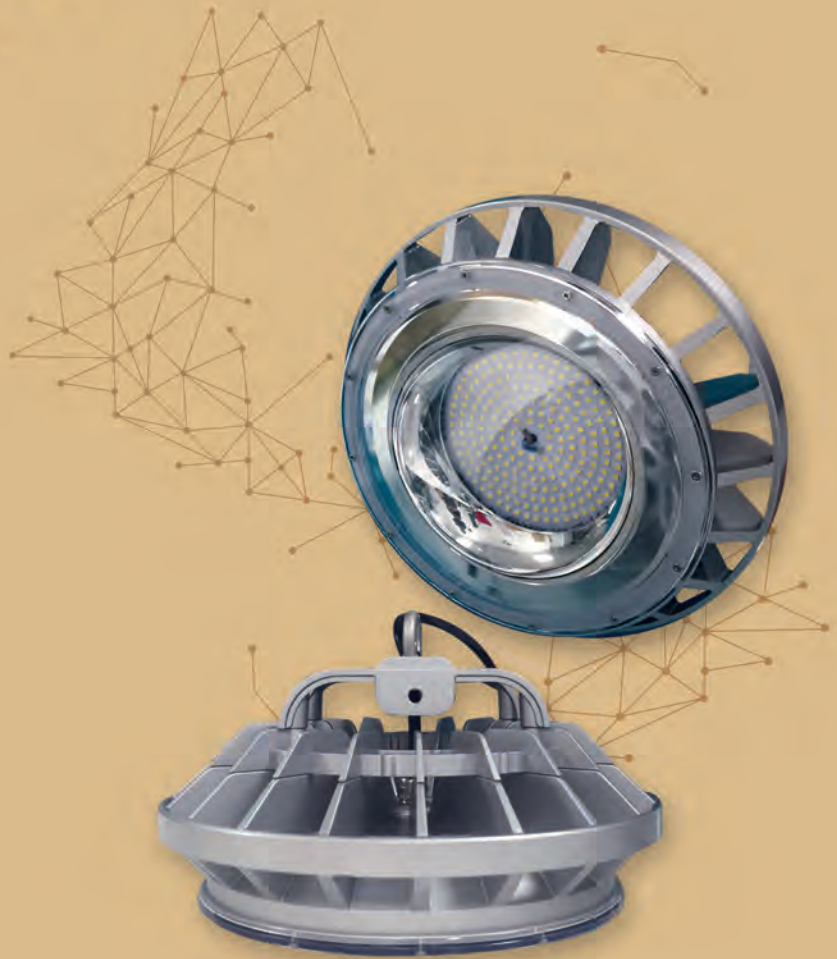

AC Direct Driving LED Light

LED 공장등

제품 특징

- AC 직결 구동 방식
- 고장수명 : 100,000 시간 이상
- 무게 : 2.5Kg
- 역률 > 0.98
- THD < 20%
- 설치 옵션 : 파이프 / 브라켓 / 체인
- 유/무선 조광 가능(조광기 별도 구매)
- 5년 무상 품질 보증

제품 용도

- 공장, 창고, 체육관

제품 사양

모델명	소비전력	입력 전압	총 광속	광효율	색온도	연색성	빔각도	인증
PFA-15022-08	150W	AC220/230V, 50/60Hz	16500 lm@5700K	110 lm/W@5700K	5700K	>80	95°	KC, 고효율

배광 곡선

제품 크기