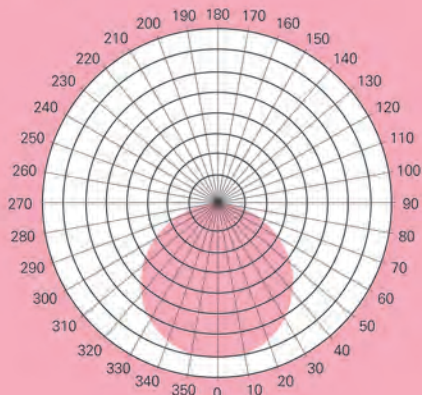

AC Direct Driving LED Light

LED 주방등(아르니아)

제품 특징

- AC 직결 구동 방식
- 고장수명 : 50,000 시간 이상
- 역률 > 0.98
- THD < 20%
- 플리커리스 기술 적용
- 홈조명용 벌집 디자인 채용
- 유/무선 조광 가능 (조광기 별도 구매)
- 5년 무상 보증

FLICKER
LESS

제품 용도

- 주택, 아파트, 호텔

제품 사양

모델명	소비전력	입력 전압	총 광속	광효율	색온도	연색성	빔각도	인증
PLSA-6022-03	60W	AC220/230V, 50/60Hz	4800 lm@5700K	80 lm/W@5700K	5700K	>80	110°	KC

배광 곡선

제품 크기