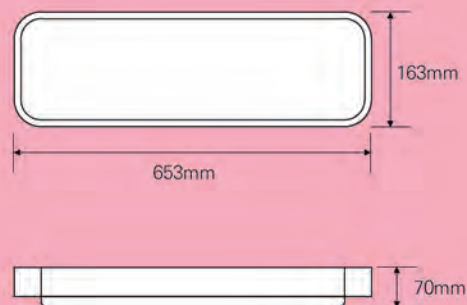

- 주택, 아파트, 호텔

제품 사양

모델명	소비전력	입력 전압	총 광속	광효율	색온도	연색성	빔각도	인증
PLSA-3022-02	30W	AC220/230V, 50/60Hz	2400 lm@5700K	80 lm/W@5700K	5700K	>80	110°	KC

배광 곡선

제품 크기

AC Direct Driving LED Light

LED 주방등(아르니아)

제품 특징