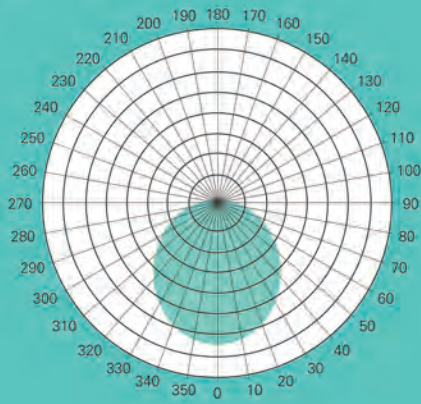

AC Direct Driving LED Light

LED 6인치 다운라이트

제품 특징

- AC 직결 구동 방식
- 고장수명 : 50,000 시간 이상
- 역률 > 0.98
- THD < 20%
- 유/무선 조광가능 (조광기 별도구매)
- 5년 무상 보증
- 7인치 호환 가능 (브라켓 별도 구매)

제품 용도

- 주택, 아파트, 호텔, 식당, 상가

제품 사양

모델명	소비 전력	입력 전압	총 광속	광효율	색온도	연색성	빔각도	타공	인증
PDA-1222-09	12W	AC220/230V, 50/60Hz	1150 lm@5700K	95 lm/W@5700K	5700K, 3000K	>80	102°	∅150mm	KS, 고효율
PDA-1522-09	15W	AC220/230V, 50/60Hz	1360 lm@5700K	91 lm/W@5700K	5700K, 3000K	>80	102°	∅150mm	KS, 고효율

배광 곡선