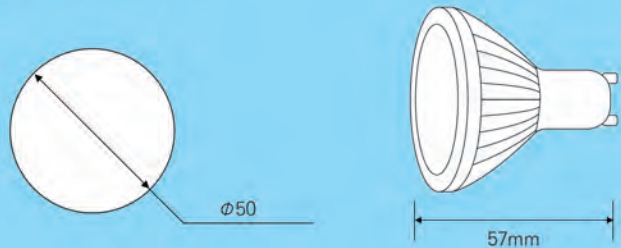

AC Direct Driving LED Light

LED MR16 램프

제품 특징

- AC 직결 구동 방식
- 고장수명 : 50,000 시간 이상
- 역률 > 0.98
- THD < 20%
- 유/무선 조광 가능 (조광기 별도 구매)
- 5년 무상 보증

제품 용도

- 주택, 호텔, 식당, 카페, 상가

제품 사양

모델명	소비전력	입력 전압	총 광속	광효율	색온도	연색성	빔각도	베이스	인증
PMA-0522-01	5W	AC220/230V, 50/60Hz	330 lm@3000K	66 lm/W@3000K	3000K	>80	40°	GU10	KC

배광 곡선

제품 크기