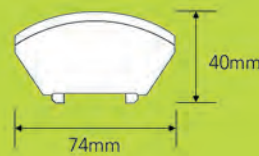

AC Direct Driving LED Light

LED 일자등

제품 특징

- AC 직결 구동 방식
- 고장수명 : 100,000 시간 이상
- 역률 > 0.98
- THD < 20%
- 전용 브라켓을 통한 손쉬운 설치(펜던트 구매 별도)
- 유/무선 조광 기능(조광기 별도 구매)
- 5년 무상 보증

제품 용도

- 주차장, 상가

제품 사양

모델명	소비전력	입력 전압	총 광속	광효율	색온도	연색성	빔각도	인증
PWA-3522-01	35W	AC220/230V, 50/60Hz	3500 lm@5700K	100 lm/W@5700K	5700K	>80	110°/107°	KS, KC, 고효율

배광 곡선

제품 크기