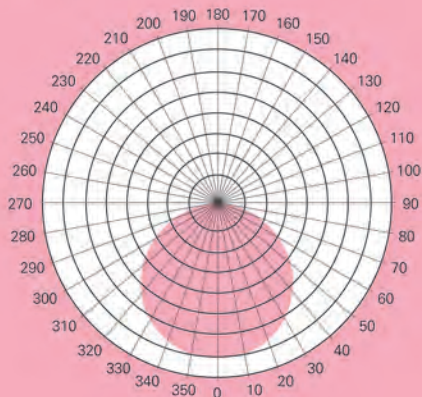

AC Direct Driving LED Light

LED 주방등(모데르노)

제품 특징

- AC 직결 구동 방식
- 고장수명 : 50,000 시간 이상
- 역률 > 0.98
- THD < 20%
- 플리커리스 기술 적용
- 유/무선 조광 가능 (조광기 별도 구매)
- 5년 무상 보증

FLICKER
LESS

제품 용도

- 주택, 아파트, 호텔

제품 사양

모델명	소비전력	입력 전압	총 광속	광효율	색온도	연색성	빔각도	인증
PLSA-6022-06	60W	AC220/230V, 50/60Hz	4800 lm@5700K	80 lm/W@5700K	5700K	>80	110°	KC

배광 곡선

제품 크기