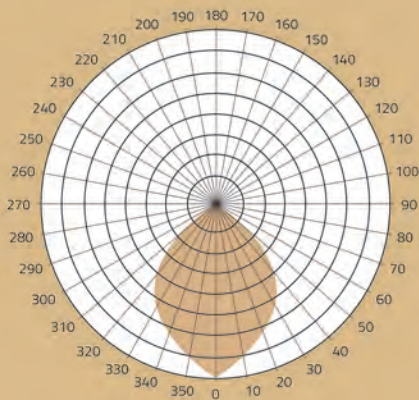

AC Direct Driving LED Light

LED 공장등

제품 특징

- AC 직결 구동 방식
- 고장수명 : 100,000 시간 이상
- 무게 : 2.5Kg
- 역률 > 0.98
- THD < 20%
- 설치 옵션 : 파이프 / 브라켓 / 체인
- 유/무선 조광 가능(조광기 별도 구매)
- 5년 무상 품질 보증

제품 용도

- 공장, 창고, 체육관

제품 사양

모델명	소비전력	입력 전압	총 광속	광효율	색온도	연색성	빔각도	인증
PFA-8022-08	80W	AC220/230V, 50/60Hz	8800 lm@5700K	110 lm/W@5700K	5700K	>80	95°	KC, 고효율
PFA-10022-08	100W	AC220/230V, 50/60Hz	11000 lm@5700K	110 lm/W@5700K	5700K	>80	95°	KC, 고효율
PFA-12022-08	120W	AC220/230V, 50/60Hz	13200 lm@5700K	110 lm/W@5700K	5700K	>80	95°	KC, 고효율

배광 곡선