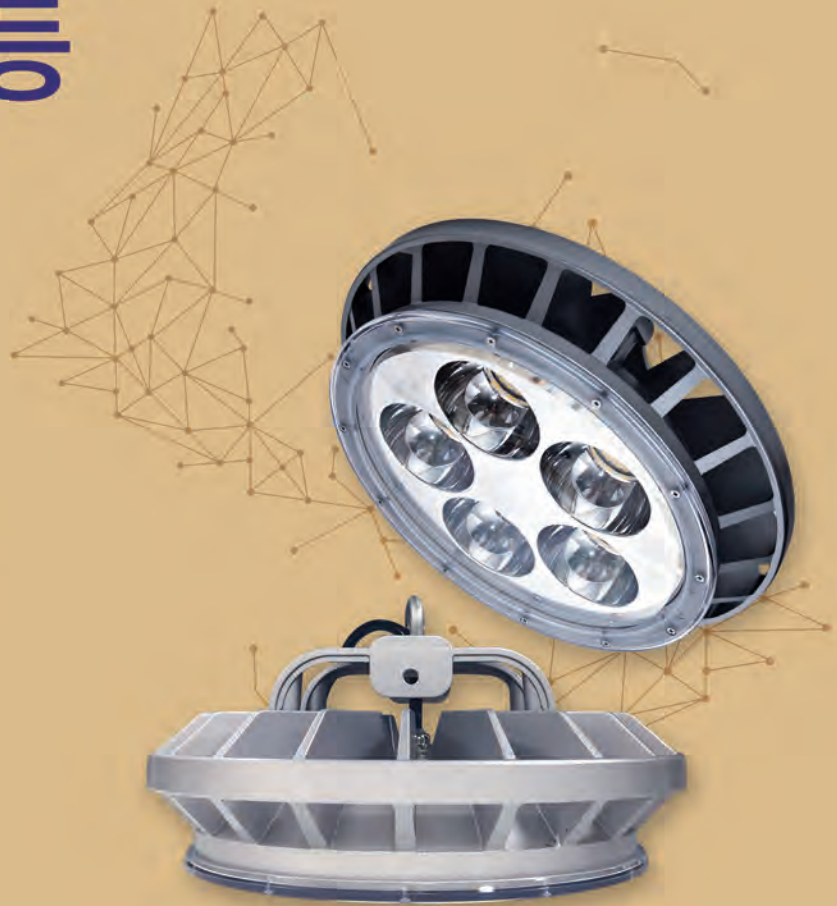

제품 용도

- 공장, 창고, 체육관

제품 사양

모델명	소비전력	입력 전압	총 광속	광효율	색온도	연색성	빔각도	인증
PFA-12022-07	120W	AC220/230V, 50/60Hz	13200 lm@5700K	110 lm/W@5700K	5700K	>80	75°, 85°	KC, 고효율

배광 곡선

제품 크기

AC Direct Driving LED Light

LED 고천장등