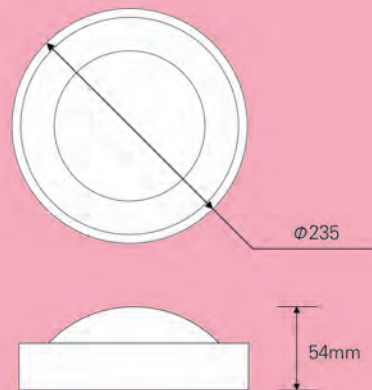

AC Direct Driving LED Light

LED 직부등

제품 특징

- AC 직결 구동 방식
- 고장수명 : 100,000 시간 이상
- 역률 > 0.98
- THD < 20%
- 5년 무상 보증

제품 용도

- 주택, 아파트, 호텔

제품 사양

모델명	소비 전력	입력 전압	총 광속	광효율	색온도	연색성	빔각도	인증
PEA-1222-01	12W	AC220/230V, 50/60Hz	1100 lm@5700K	91 lm/W@5700K	5700K	>80	118°	KS, KC
PEA-1222-03	12W	AC220/230V, 50/60Hz	1100 lm@5700K	91 lm/W@5700K	5700K	>80	118°	KS, KC, 고효율
PEA-1222-05	12W	AC220/230V, 50/60Hz	1100 lm@5700K	91 lm/W@5700K	5700K	>80	118°	KS, KC

배광 곡선

제품 크기