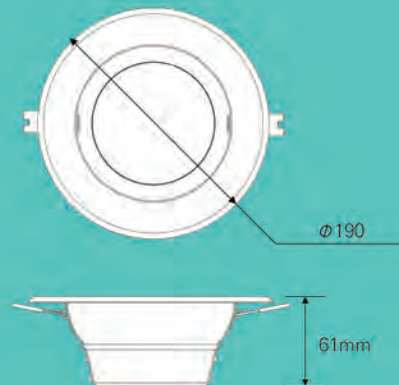

배광 곡선

제품 크기

AC Direct Driving LED Light

LED 6인치 다운라이트

제품 특징

- AC 직결 구동 방식
- 고장수명 : 50,000 시간 이상
- 역률 > 0.98
- THD < 20%
- 유/무선 조광가능 (조광기 별도구매)
- 5년 무상 보증
- 7인치 호환 가능 (브라켓 별도 구매)

제품 용도

- 주택, 아파트, 호텔, 식당, 상가