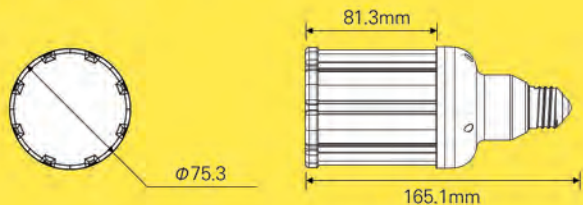

제품 크기

반사판(빛가림막)