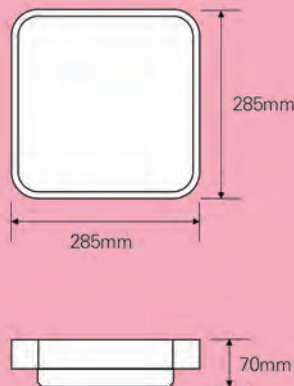

AC Direct Driving LED Light

LED 센서등/직부등(아르니아)

제품 특징

- AC 직결 구동 방식
- 고장수명 : 100,000 시간 이상
- 역률 > 0.98
- THD < 20% 대체
- 자체 개발한 동작 센서 내장(PIR 센서)
  → PLA-1522-02
- 5년 무상 보증

제품 용도

- 주택, 아파트, 호텔

제품 사양

모델명	소비 전력	입력 전압	총 광속	광효율	색온도	연색성	빔각도	기능	인증
PLA-1522-01	15W	AC220/230V, 50/60Hz	1050 lm@5700K	70 lm/W@5700K	5700K	>80	110°	-	KC
PLA-1522-02	15W	AC220/230V, 50/60Hz	1050 lm@5700K	70 lm/W@5700K	5700K	>80	110°	동작센서	

배광 곡선

제품 크기