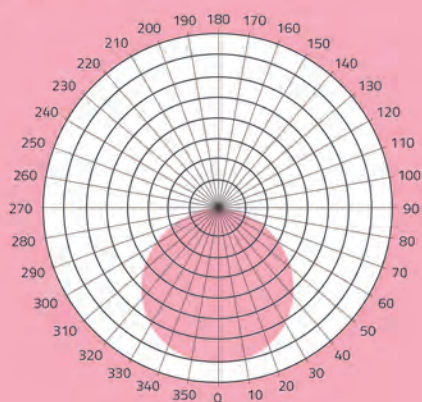

AC Direct Driving LED Light

LED 직부등

제품 특징

- AC 직결 구동 방식
- 고장수명 : 100,000 시간 이상
- 역률 > 0.98
- THD < 20%
- 5년 무상 보증

제품 용도

- 주택, 아파트, 호텔

제품 사양

모델명	소비 전력	입력 전압	총 광속	광효율	색온도	연색성	빔각도	인증
PEA-1222-01	12W	AC220/230V, 50/60Hz	1100 lm@5700K	91 lm/W@5700K	5700K	>80	118°	KS, KC
PEA-1222-03	12W	AC220/230V, 50/60Hz	1100 lm@5700K	91 lm/W@5700K	5700K	>80	118°	KS, KC, 고효율
PEA-1222-05	12W	AC220/230V, 50/60Hz	1100 lm@5700K	91 lm/W@5700K	5700K	>80	118°	KS, KC

배광 곡선