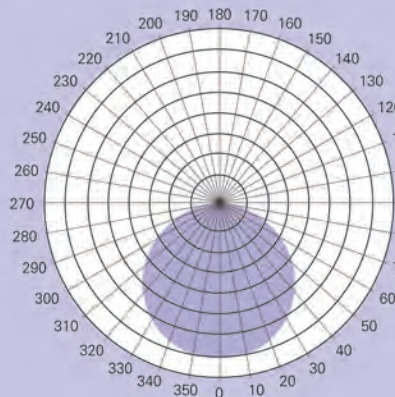

배광 곡선

제품 크기

AC Direct Driving LED Light

LED 엠티평판등(홈조명)

제품 특징

- AC 직결 구동 방식
- 고장수명 : 50,000 시간 이상
- 역률 > 0.98
- THD < 20%
- 플리커리스 기술 적용
- 유/무선 조광 가능 (조광기 별도 구매)
- 5년 무상 보증

FLICKER
LESS

제품 용도