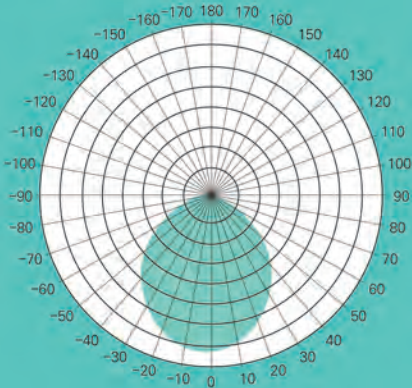

배광 곡선

제품 크기

AC Direct Driving LED Light

LED 6인치 다운라이트

제품 특징

- AC 직결 구동 방식
- 고장수명 : 50,000 시간 이상
- 역률 > 0.98
- THD < 20%
- 유/무선 조광가능 (조광기 별도구매)
- 5년 무상 보증
- 7인치 호환 가능 (브라켓 별도 구매)

제품 용도

- 주택, 아파트, 호텔, 식당, 상가