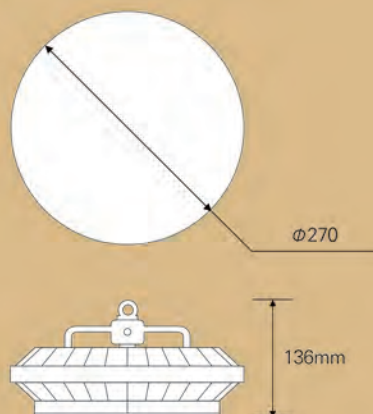

제품 용도

- 공장, 창고, 체육관

제품 사양

모델명	소비전력	입력 전압	총 광속	광효율	색온도	연색성	빔각도	인증
PFA-12022-07	120W	AC220/230V, 50/60Hz	13200 lm@5700K	110 lm/W@5700K	5700K	>80	75°, 85°	KC, 고효율

배광 곡선

제품 크기

AC Direct Driving LED Light

LED 고천장등