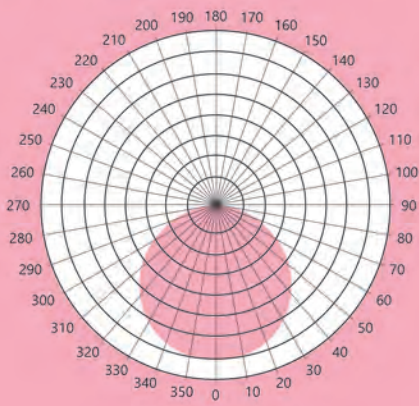

제품 용도

- 주택, 아파트, 호텔

LB-120 4등용 / LB-180 6등용 고정대

거실 4등

거실 6등

제품 사양

모델명	소비전력	입력 전압	총 광속	광효율	색온도	연색성	빔각도	인증
PLSA-6022-04	60W	AC220/230V, 50/60Hz	4800 lm@5700K	80 lm/W@5700K	5700K	>80	110°	KC

배광 곡선