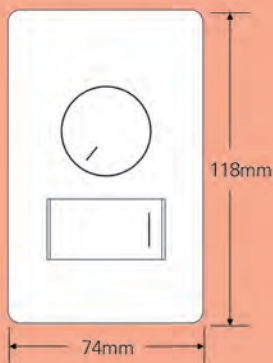

제품 크기

Top view