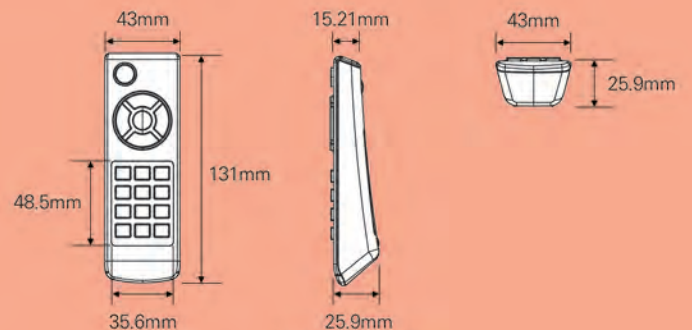

RRC-RF5G-01