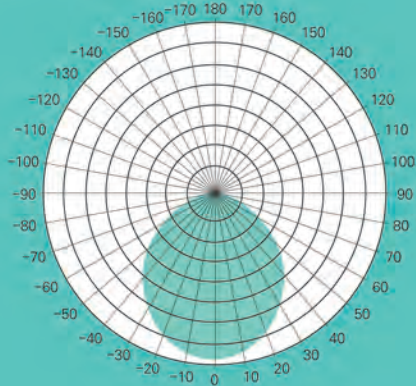

AC Direct Driving LED Light

LED 5인치 다운라이트

제품 특징

- AC 직결 구동 방식
- 고장수명 : 50,000 시간 이상
- 역률 > 0.98
- THD < 20%
- 플리커리스 기술 적용
- 유/무선 조광가능 (조광기 별도 구매)
- 5년 무상 보증

FLICKER
LESS

제품 용도

- 주택, 아파트, 호텔, 식당, 상가

제품 사양

모델명	소비 전력	입력 전압	총 광속	광효율	색온도	연색성	빔각도	타공	인증
PDSA-1222-01	12W	AC220V/230V, 50/60Hz	1080 lm@5700K	90 lm/W@5700K	5700K, 3000K	>80	100°	∅130mm	KS, 고효율

배광 곡선