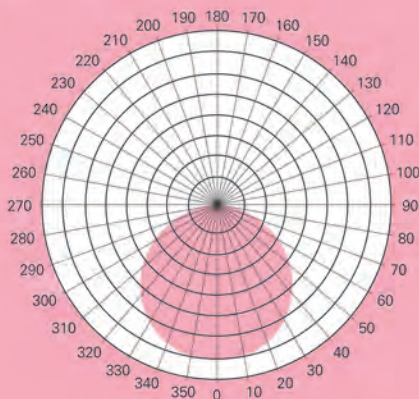

AC Direct Driving LED Light

LED 사각방등(아르니아)

제품 특징

- AC 직결 구동 방식
- 고장수명 : 50,000 시간 이상
- 역률 > 0.98
- THD < 20%
- 플리커리스 기술 적용
- 홈조명용 벌집 디자인 채용
- 유/무선 조광 가능 (조광기 별도 구매)
- 5년 무상 보증

FLICKER
LESS

제품 용도

- 주택, 아파트, 호텔

제품 사양

모델명	소비전력	입력 전압	총 광속	광효율	색온도	연색성	빔각도	인증
PLSA-6022-02	60W	AC220/230V, 50/60Hz	4800 lm@5700K	80 lm/W@5700K	5700K	>80	110°	KC

배광 곡선

제품 크기