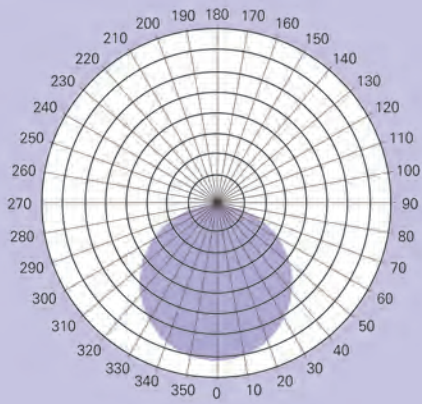

배광 곡선

제품 크기

모델명	A	B	C
PEPA-XX22-01	650mm	650mm	24mm
PEPA-XX22-03	600mm	600mm	24mm
PEPSA-XX22-01	650mm	650mm	24mm
PEPSA-XX22-03	600mm	600mm	24mm

AC Direct Driving LED Light

LED 엠티평판등

제품 특징

- AC 직결 구동 방식
- 고장수명 : 50,000 시간 이상
- 역률 > 0.98
- THD < 20%
- 플리커리스 기술 적용
- 유/무선 조광 가능(조광기 별도 구매)
- 5년 무상 보증