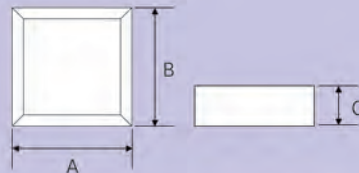

배광 곡선

제품 크기

모델명	A	B	C
PEPA-XX22-01	650mm	650mm	24mm
PEPA-XX22-03	600mm	600mm	24mm
PEPSA-XX22-01	650mm	650mm	24mm
PEPSA-XX22-03	600mm	600mm	24mm

AC Direct Driving LED Light

LED 엠티평판등

제품 특징

- AC 직결 구동 방식
- 고장수명 : 50,000 시간 이상
- 역률 > 0.98
- THD < 20%
- 플리커리스 기술 적용
- 유/무선 조광 가능(조광기 별도 구매)
- 5년 무상 보증