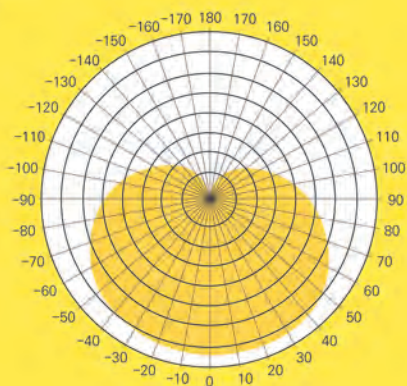

배광 곡선

제품 크기

소비전력	A	B
6W	φ60mm	111mm
8W	φ65mm	118mm
10W	φ70mm	126mm
12W	φ82mm	146mm

AC Direct Driving LED Light

LED 벌브 램프

제품 특징

- AC 직결 구동 방식
- 고장수명 : 50,000 시간 이상
- 역률 > 0.90
- 5년 무상 보증

제품 용도