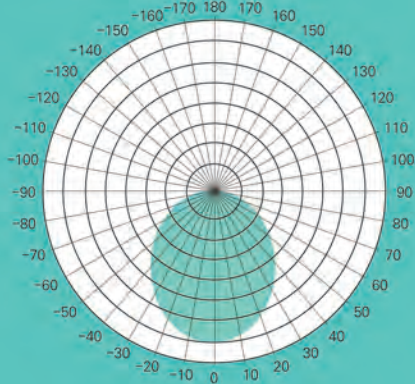

배광 곡선

제품 크기

AC Direct Driving LED Light

LED 5인치 다운라이트

제품 특징

- AC 직결 구동 방식
- 고장수명 : 50,000 시간 이상
- 역률 > 0.98
- THD < 20%
- 플리커리스 기술 적용
- 유/무선 조광가능 (조광기 별도 구매)
- 5년 무상 보증

FLICKER
LESS

제품 용도