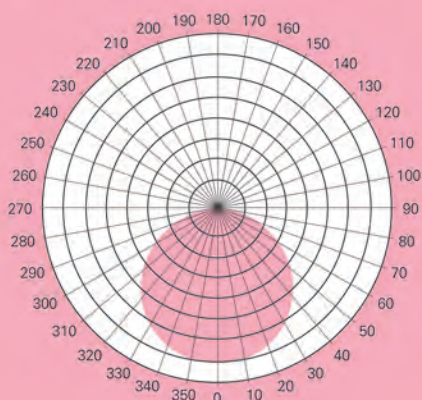

AC Direct Driving LED Light

LED 센서등

제품 특징

- AC 직결 구동 방식
- 고장수명 : 100,000 시간 이상
- 역률 > 0.98
- THD < 20%
- 자체 개발한 동작 센서 내장(PIR 센서)
- 5년 무상 보증

제품 용도

- 주택, 아파트, 호텔

제품 사양

모델명	소비 전력	입력 전압	총 광속	광효율	색온도	연색성	빔각도	기능	인증
PEA-1222-04	12W	AC220/230V, 50/60Hz	1100 lm@5700K	91 lm/W@5700K	5700K	>80	118°	동작센서	KS, KC
PEA-1222-06	12W	AC220/230V, 50/60Hz	1100 lm@5700K	91 lm/W@5700K	5700K	>80	118°	비상전원/동작센서	KS, KC, 고효율
PEA-1222-07	12W	AC220/230V, 50/60Hz	1100 lm@5700K	91 lm/W@5700K	5700K	>80	118°	동작센서	KS, KC

배광 곡선