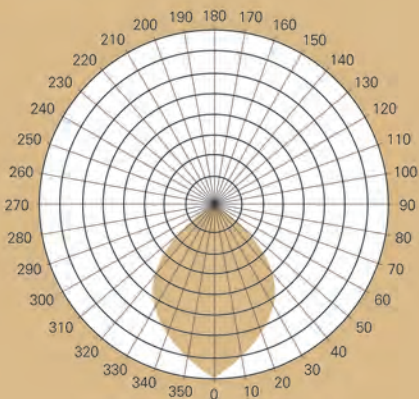

AC Direct Driving LED Light

LED 고천장등

제품 특징

- AC 직결 구동 방식
- 고장수명 : 100,000 시간 이상
- 무게 : 2.7Kg
- 역률 > 0.98
- THD < 20%
- 설치 옵션 : 파이프 / 브라켓 / 체인
- 조광 기능 : 일반 조광기 & 알에프세미 조광기
- 5년 무상 품질 보증

제품 용도

- 공장, 창고, 체육관

제품 사양

모델명	소비전력	입력 전압	총 광속	광효율	색온도	연색성	빔각도	인증
PFA-15022-07	150W	AC220/230V, 50/60Hz	16500 lm@5700K	110 lm/W@5700K	5700K	>80	75°, 85°	KC, 고효율

배광 곡선