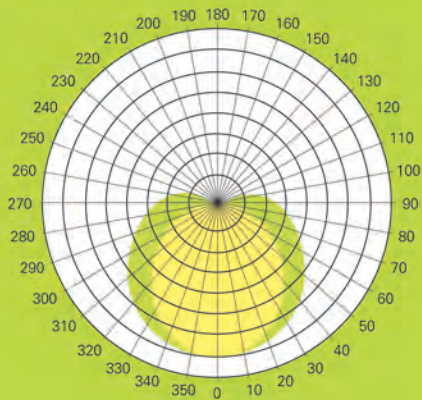

AC Direct Driving LED Light

LED 주차장등

제품 특징

- AC 직결 구동 방식
- 고장수명 : 100,000 시간 이상
- 역률 > 0.98
- THD < 20%
- 전용 브라켓을 통한 2가지의 설치 옵션 제공
- 유/무선 조광 기능(조광기 별도 구매)
- 5년 무상 보증

제품 용도

- 주차장, 상가

제품 사양

모델명	소비전력	입력 전압	총 광속	광효율	색온도	연색성	빔각도	인증
PWA-1422-06	14W	AC220/230V, 50/60Hz	1850 lm@5700K	130 lm/W@5700K	5700K	>80	150°/105°	KS, 고효율
PWA-1822-06	18W	AC220/230V, 50/60Hz	2350 lm@5700K	130 lm/W@5700K	5700K	>80	150°/105°	KS, 고효율

배광 곡선