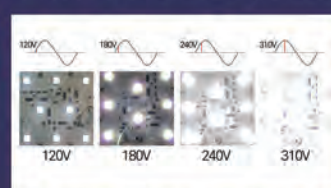

LUNGO LED LIGHT는 이런 점이 탁월합니다

Driver IC를 분산 배치하여 열 특성에서 우수

독자적 특허 기술인 Driver IC 사용

타사 LED조명 보다 최대 **10배** 더 오래 사용 (조명 사용 환경에 따라 다를 수 있음)

	기존 일반 조명	LUNGO LED LIGHT
방식	SMPS방식	AC 직결형
수명	10,000시간	100,000시간
비용	High	Low
외부 부품	전해콘덴서 등 필요	없음
크기	크다	작다
역률	0.6 이상	0.98 이상
THD	~50%	20% 이하