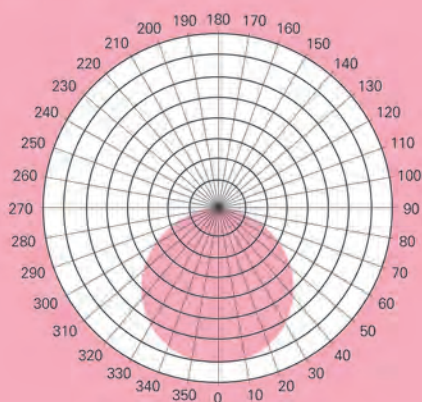

AC Direct Driving LED Light

LED 욕실등(아르니아)

제품 특징

- AC 직결 구동 방식
- 고장수명 : 50,000 시간 이상
- 역률 > 0.98
- THD < 20%
- 플리커리스 기술 적용
- 홈조명용 별집 디자인 채용
- 유/무선 조광 가능(조광기 별도 구매)
- 5년 무상 보증

FLICKER
LESS

제품 용도

- 주택, 아파트, 호텔

제품 사양

모델명	소비전력	입력 전압	총 광속	광효율	색온도	연색성	빔각도	인증
PLSA-3022-02	30W	AC220/230V, 50/60Hz	2400 lm@5700K	80 lm/W@5700K	5700K	>80	110°	KC

배광 곡선

제품 크기