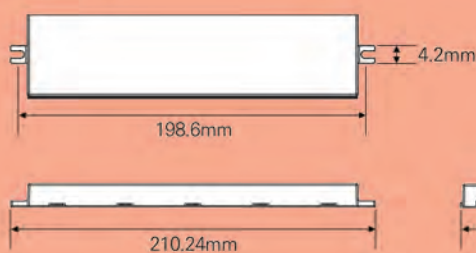

AC Direct Driving LED Light

LED 무선 조광기/리모컨

제품 특징

무선 조광기

- RF통신 920MHz 무선제어
- 10단계 디밍 Level 조절 가능
- LUNGO LED LIGHT 제품 호환
- 5년 무상 보증

리모컨

- RF통신 920MHz 무선제어
- 5개 그룹화 및 조명 제어 가능
- 꺼짐예약 기능
- 그룹 전체 제어 기능
- 1년 무상 보증

제품 용도

- 주택, 아파트, 호텔, 점포

제품 사양

무선조광기

모델명	정격 전력	작동 전압	작동 온도	무게	인증
RDM-RF-01	200W	AC 220V, 50/60Hz	-20℃~50℃	91g	KC

리모컨

모델명	제어 그룹 수	RF 주파수	작동 온도	무게	인증
RRC-RF5G-01	5그룹	920MHz	-10℃~45℃	77g	KC

제품 크기

RDM-RF-01