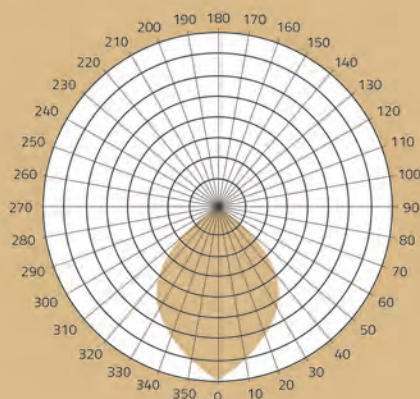

AC Direct Driving LED Light

LED 공장등

제품 특징

- AC 직결 구동 방식
- 고장수명 : 100,000 시간 이상
- 무게 : 2.5Kg
- 역률 > 0.98
- THD < 20%
- 설치 옵션 : 파이프 / 브라켓 / 체인
- 유/무선 조광 가능(조광기 별도 구매)
- 5년 무상 품질 보증

제품 용도

- 공장, 창고, 체육관

제품 사양

모델명	소비전력	입력 전압	총 광속	광효율	색온도	연색성	빔각도	인증
PFA-15022-08	150W	AC220/230V, 50/60Hz	16500 lm@5700K	110 lm/W@5700K	5700K	>80	95°	KC, 고효율

배광 곡선