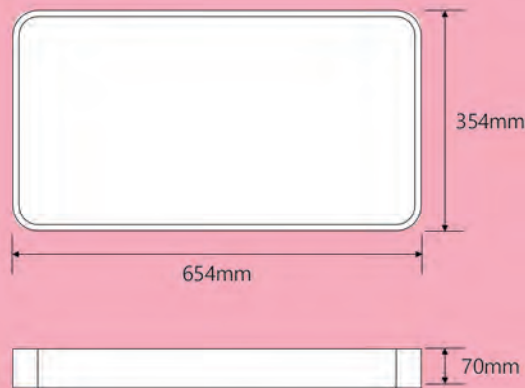

AC Direct Driving LED Light

LED 거실등(모데르노)

제품 특징

- AC 직결 구동 방식
- 고장수명 : 50,000시간 이상
- 역률 > 0.98
- THD < 20%
- 플리커리스 기술 적용
- 유/무선 조광기능 (조광기 별도구매)
- 고정대 사용시 거실 4등, 6등으로 사용 가능
- 5년 무상 보증

FLICKER
LESS

제품 용도

- 주택, 아파트, 호텔

제품 사양

모델명	소비전력	입력 전압	총 광속	광효율	색온도	연색성	빔각도	인증
PLSA-6022-04	60W	AC220/230V, 50/60Hz	4800 lm@5700K	80 lm/W@5700K	5700K	>80	110°	KC

배광 곡선

제품 크기