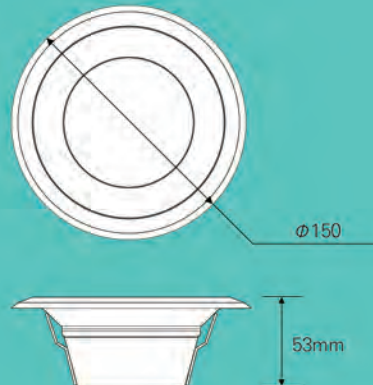

- 주택, 아파트, 호텔, 식당, 상가

제품 사양

모델명	소비 전력	입력 전압	총 광속	광효율	색온도	연색성	빔각도	타공	인증
PDSA-1222-01	12W	AC220V/230V, 50/60Hz	1080 lm@5700K	90 lm/W@5700K	5700K, 3000K	>80	100°	∅130mm	KS, 고효율

배광 곡선

제품 크기

AC Direct Driving LED Light