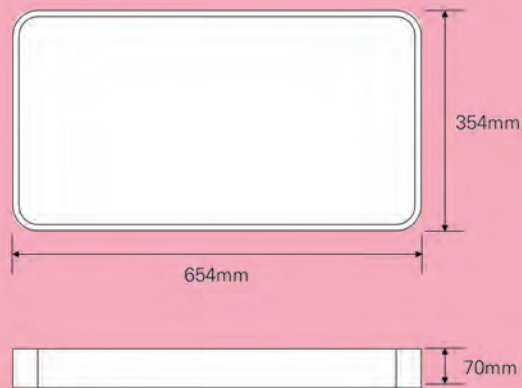

거실 4등

거실 6등

제품 사양

모델명	소비전력	입력 전압	총 광속	광효율	색온도	연색성	빔각도	인증
PLSA-6022-01	60W	AC220/230V, 50/60Hz	4800 lm@5700K	80 lm/W@5700K	5700K	>80	110°	KC

배광 곡선

제품 크기

AC Direct Driving LED Light

LED 욕실등(모데르노)