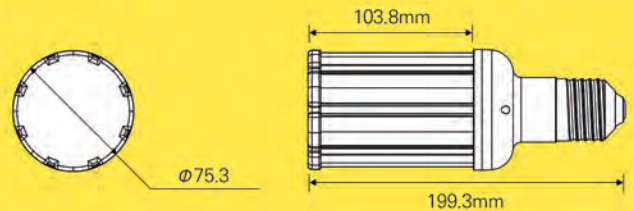

제품 용도

- 야외주차장, 공원, 도로, 아파트 등

제품 사양

모델명	소비 전력	입력 전압	총 광속	광효율	색온도	연색성	빔각도	베이스	인증
PBA-5022-09	50W	AC220/230V, 50/60Hz	6250 lm@5000K	125 lm/W@5000K	5000K	>80	350°	E39	KS

배광 곡선

제품 크기

반사판(빛가리막)

AC Direct Driving LED Light