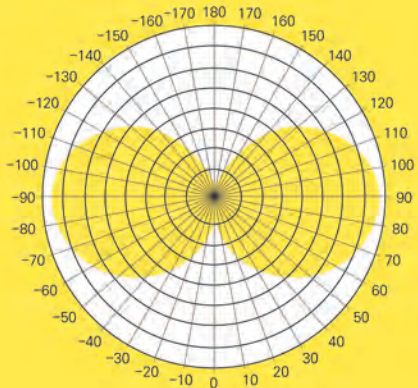

배광 곡선

제품 크기

반사판(빛가림막)

AC Direct Driving LED Light

LED 콘벌브 램프

제품 특징

- AC 직결 구동 방식
- 고장수명 : 50,000시간 이상
- 역률 > 0.98
- THD < 20%
- 유/무선 조광가능 (조광기 별도구매)
- 5년 무상 보증
- 반사판 (빛가리막) 별도 판매
- 나트륨등 & 수은등 대체용 콘벌브
- 에너지 소비효율 1등급