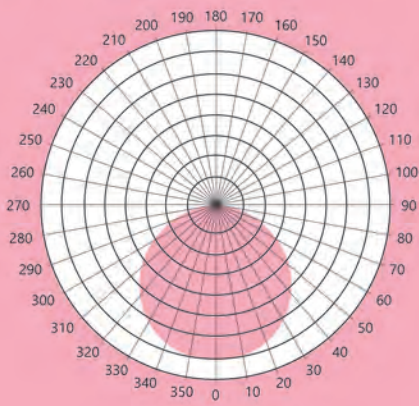

거실 4등

거실 6등

제품 사양

모델명	소비전력	입력 전압	총 광속	광효율	색온도	연색성	빔각도	인증
PLSA-6022-01	60W	AC220/230V, 50/60Hz	4800 lm@5700K	80 lm/W@5700K	5700K	>80	110°	KC

배광 곡선

제품 크기

AC Direct Driving LED Light

LED 욕실등(모데르노)