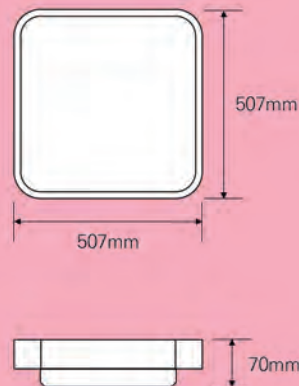

- 주택, 아파트, 호텔

제품 사양

모델명	소비전력	입력 전압	총 광속	광효율	색온도	연색성	빔각도	인증
PLSA-6022-02	60W	AC220/230V, 50/60Hz	4800 lm@5700K	80 lm/W@5700K	5700K	>80	110°	KC

배광 곡선

제품 크기

AC Direct Driving LED Light

LED 거실등(아르니아)

제품 특징