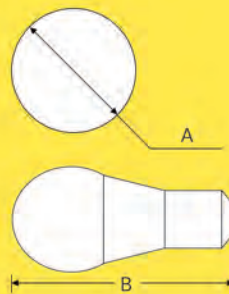

배광 곡선

제품 크기

소비전력	A	B
6W	φ60mm	111mm
8W	φ65mm	118mm
10W	φ70mm	126mm
12W	φ82mm	146mm

AC Direct Driving LED Light

LED 벌브 램프

제품 특징

- AC 직결 구동 방식
- 고장수명 : 50,000 시간 이상
- 역률 > 0.90
- 5년 무상 보증

제품 용도