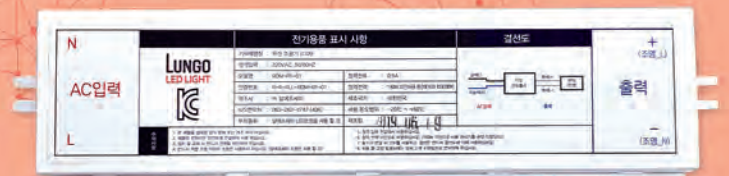

AC Direct Driving LED Light

LED 무선 조광기/리모컨

제품 특징

무선 조광기

- RF통신 920MHz 무선제어
- 10단계 디밍 Level 조절 가능
- LUNGO LED LIGHT 제품 호환
- 5년 무상 보증

리모컨

- RF통신 920MHz 무선제어
- 5개 그룹화 및 조명 제어 가능
- 꺼짐예약 기능
- 그룹 전체 제어 기능
- 1년 무상 보증

제품 용도

- 주택, 아파트, 호텔, 점포

제품 사양

무선조광기

모델명	정격 전력	작동 전압	작동 온도	무게	인증
RDM-RF-01	200W	AC 220V, 50/60Hz	-20℃~50℃	91g	KC

리모컨

모델명	제어 그룹 수	RF 주파수	작동 온도	무게	인증
RRC-RF5G-01	5그룹	920MHz	-10℃~45℃	77g	KC

제품 크기