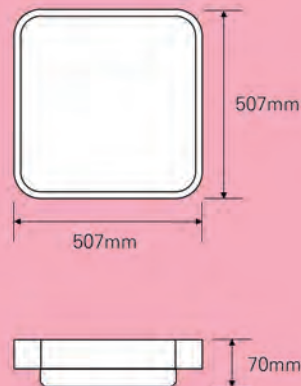

배광 곡선

제품 크기

AC Direct Driving LED Light

LED 거실등(모데르노)

제품 특징

- AC 직결 구동 방식
- 고장수명 : 50,000시간 이상
- 역률 > 0.98
- THD < 20%
- 플리커리스 기술 적용
- 유/무선 조광기능 (조광기 별도구매)
- 고정대 사용시 거실 4등, 6등으로 사용 가능
- 5년 무상 보증

FLICKER
LESS