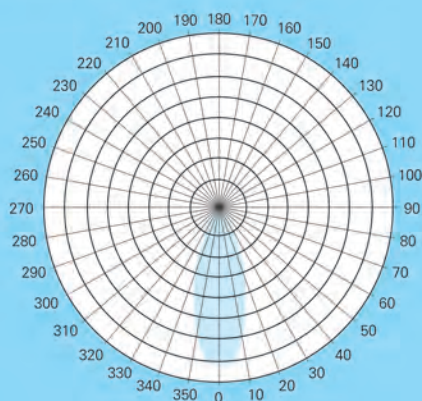

배광 곡선

제품 크기

AC Direct Driving LED Light

LED MR16 램프

제품 특징

- AC 직결 구동 방식
- 고장수명 : 50,000 시간 이상
- 역률 > 0.98
- THD < 20%
- 유/무선 조광 가능 (조광기 별도 구매)
- 5년 무상 보증

제품 용도

- 주택, 호텔, 식당, 카페, 상가