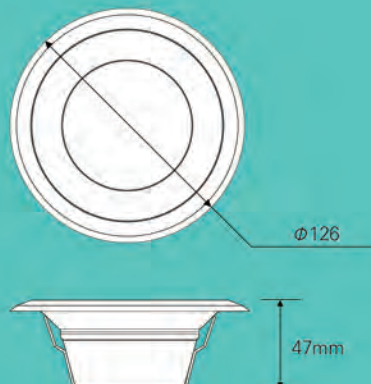

AC Direct Driving LED Light

LED 4인치 다운라이트

제품 특징

- AC 직결 구동 방식
- 고장수명 : 50,000 시간 이상
- 역률 > 0.98
- THD < 20%
- 플리커리스 기술 적용
- 유/무선 조광기능 (조광기 별도 구매)
- 5년 무상 보증

FLICKER
LESS

제품 용도

- 주택, 아파트, 호텔, 식당, 상가

제품 사양

모델명	소비 전력	입력 전압	총 광속	광효율	색온도	연색성	빔각도	타공	인증
PDSA-1022-01	10.5W	AC220V/230V, 50/60Hz	945 lm@5700K	90 lm/W@5700K	5700K, 3000K	>80	99°	∅105mm	KS, 고효율

배광 곡선

제품 크기