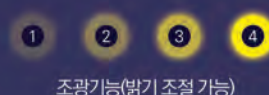

조광기능(밝기 조절 가능)