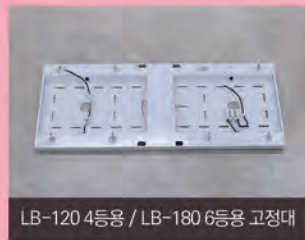

제품 용도

- 주택, 아파트, 호텔

LB-120 4등용 / LB-180 6등용 고정대