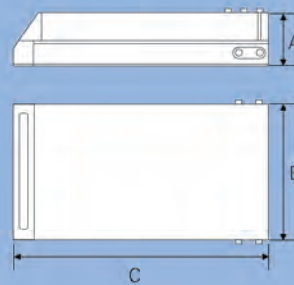

배광 곡선

제품 크기

Power	A	B	C
120W	128mm	304mm	568mm
150W	128mm	304mm	660mm
180W	128mm	304mm	752mm
210W	128mm	304mm	844mm

AC Direct Driving LED Light LED 조광기

제품 특징

- 다이얼로 밝기 조절
- 정교하고 부드러운 디밍 가능
- 조광기 하나로 점등/소등/디밍까지
- 기존 스위치의 1:1 교체로 사용