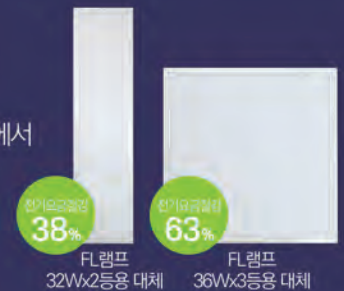

하루 12시간 사용하는 건물·사무실에서 LED 평판등(40W) 100개 교체 시

연간 절감 금액 약 **132**만원
연간 절감 비율 최대 **63%**

LUNGO LED LIGHT는 반도체 전문기업인 알에프세미 독자적인 Driver IC 특허기술로 만든 LED조명입니다.

기존 일반 조명 보다 **절전율 50% 이상** (조명 사용 환경에 따라 다를 수 있음)

	기존 일반 조명	LUNGO LED LIGHT
절전율	-	기존 대비 50% 이상
수명	3,000 시간	100,000 시간
유지보수비용	높음	낮음