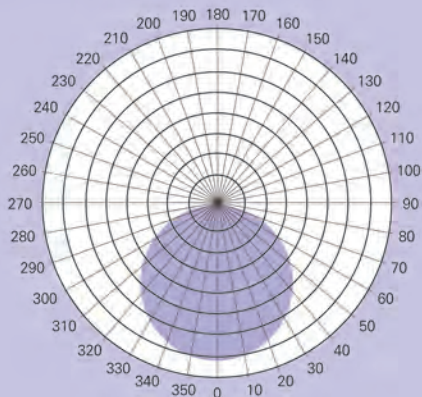

AC Direct Driving LED Light

LED 엠티평판등

제품 특징

- AC 직결 구동 방식
- 고장수명 : 50,000 시간 이상
- 역률 > 0.98
- THD < 20%
- 플리커리스 기술 적용
- 유/무선 조광 가능(조광기 별도 구매)
- 5년 무상 보증

제품 용도

- 사무실, 상가

제품 사양

모델명	소비 전력	입력 전압	총 광속	광효율	색온도	연색성	빔각도	인증
PEPSA-4022-02	40W	AC220/230V, 50/60Hz	3800 lm@5700K	95 lm/W@5700K	5700K	>80	115°	KS, 고효율
PEPSA-4022-04	40W	AC220/230V, 50/60Hz	3800 lm@5700K	95 lm/W@5700K	5700K	>80	115°	KS, 고효율
PEPSA-5022-02	50W	AC220/230V, 50/60Hz	4500 lm@5700K	90 lm/W@5700K	5700K	>80	115°	KS
PEPSA-5022-04	50W	AC220/230V, 50/60Hz	4500 lm@5700K	90 lm/W@5700K	5700K	>80	115°	KS

배광 곡선