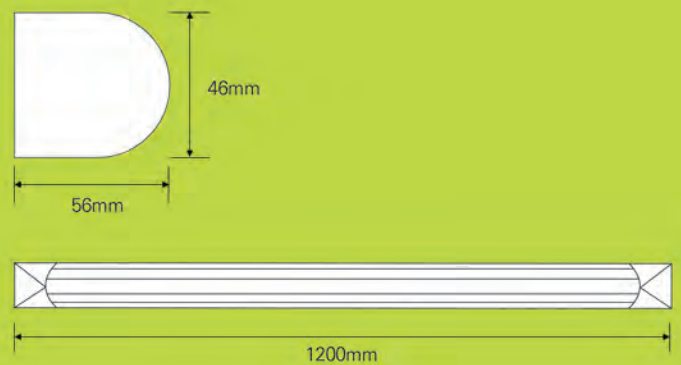

제품 크기

레이스웨이 및 펜던트 타입