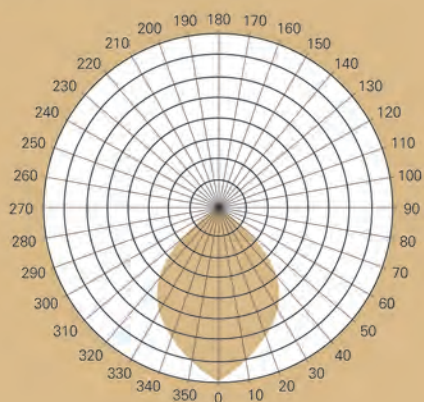

AC Direct Driving LED Light

LED 고천장등

제품 특징

- AC 직결 구동 방식
- 고장수명 : 100,000 시간 이상
- 무게 : 2.5Kg
- 역률 > 0.98
- THD < 20%
- 설치 옵션 : 파이프 / 브라켓 / 체인
- 유/무선 조광 가능(조광기 별도 구매)
- 5년 무상 품질 보증

제품 용도

- 공장, 창고, 체육관

제품 사양

모델명	소비전력	입력 전압	총 광속	광효율	색온도	연색성	빔각도	인증
PFA-12022-07	120W	AC220/230V, 50/60Hz	13200 lm@5700K	110 lm/W@5700K	5700K	>80	75°, 85°	KC, 고효율

배광 곡선