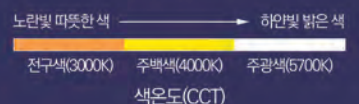

WHY LUNGO LED LIGHT?

하나. 업계 최대 5년 무상 AS 보증

알에프세미만의 독자적인 기술이 집약된 LED의 수명 증가로 제품 고장까지 5년 무상 A/S 보증!
수명 10만 시간 실현! 5만 시간 보증!

100,000 hours to Failure

둘. 열특성 우수로 과부하 방지

Driver IC의 분산 배치로 과열 방지!
NTC 기능의 우수한 열 신뢰성 확보!
동시 점등 기능으로 LED 과부하 방지!
Dimming 기능 내장! (조광기 별도 구매)

AC 직결형 구동방식 분석 보고서 출처 : Sirius LED Technology, Germany, 2014

알에프세미의 반도체 전문 기술로 축적하여 만든 Driver IC를 열 분산이 가능하도록 분산 배치 설계하여 과열을 방지, 안전성과 동시 점등으로 열 특성에서 우수합니다.

셋. 비용 절감

기존 조명 대비 LED 평판등 최대 63% 전기요금 절감!
10만 시간의 긴 수명! (일반 조명대비 최대 10배 이상)
별도의 안정기가 필요 없어 관리 유지비 절감!

하루 12시간 사용하는 건물·사무실에서 LED 평판등(40W) 100개 교체 시

연간 절감 금액 약 **132**만원
연간 절감 비율 최대 **63%**

LUNGO LED LIGHT는 반도체 전문기업인 알에프세미 독자적인 Driver IC 특허기술로 만든 LED조명입니다.

기존 일반 조명 보다 **절전율 50% 이상** (조명 사용 환경에 따라 다를 수 있음)

	기존 일반 조명	LUNGO LED LIGHT
절전율	-	기존 대비 50% 이상
수명	3,000 시간	100,000 시간
유지보수비용	높음	낮음

LUNGO LED LIGHT는 이런 점이 탁월합니다

타사 LED조명 보다 최대 **10배** 더 오래 사용 (조명 사용 환경에 따라 다를 수 있음)

	기존 일반 조명	LUNGO LED LIGHT
방식	SMPS방식	AC 직결형
수명	10,000시간	100,000시간
비용	High	Low
외부 부품	전해콘덴서 등 필요	없음
크기	크다	작다
역률	0.6 이상	0.98 이상
THD	~50%	20% 이하