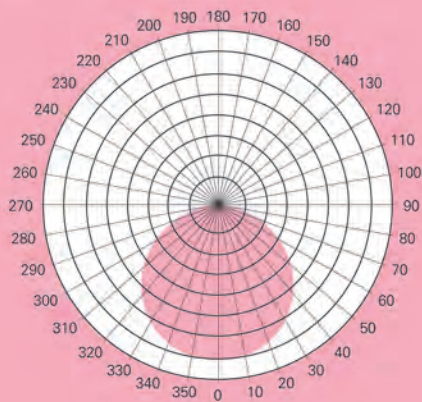

AC Direct Driving LED Light

LED 욕실등(모데르노)

제품 특징

- AC 직결 구동 방식
- 고장수명 : 50,000 시간 이상
- 역률 > 0.98
- THD < 20%
- 플리커리스 기술 적용
- 유/무선 조광 가능(조광기 별도 구매)
- 5년 무상 보증

FLICKER
LESS

제품 용도

- 주택, 아파트, 호텔

제품 사양

모델명	소비전력	입력 전압	총 광속	광효율	색온도	연색성	빔각도	인증
PLSA-3022-03	30W	AC220/230V, 50/60Hz	2250 lm@5700K	75 lm/W@5700K	5700K	>80	110°	KC

배광 곡선