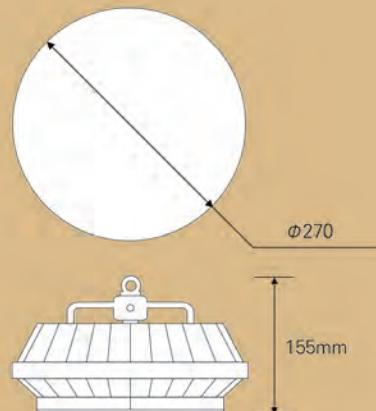

AC Direct Driving LED Light

LED 고천장등

제품 특징

- AC 직결 구동 방식
- 고장수명 : 100,000 시간 이상
- 무게 : 2.7Kg
- 역률 > 0.98
- THD < 20%
- 설치 옵션 : 파이프 / 브라켓 / 체인
- 조광 기능 : 일반 조광기 & 알에프세미 조광기
- 5년 무상 품질 보증

제품 용도

- 공장, 창고, 체육관

제품 사양

모델명	소비전력	입력 전압	총 광속	광효율	색온도	연색성	빔각도	인증
PFA-15022-07	150W	AC220/230V, 50/60Hz	16500 lm@5700K	110 lm/W@5700K	5700K	>80	75°, 85°	KC, 고효율

배광 곡선

제품 크기