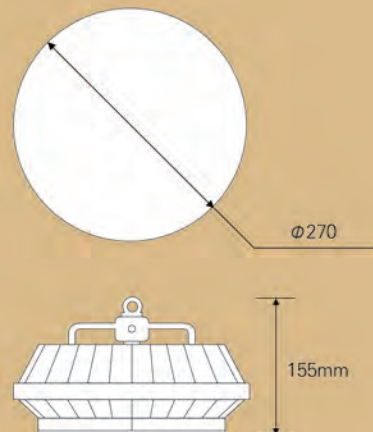

AC Direct Driving LED Light

LED 공장등

제품 특징

- AC 직결 구동 방식
- 고장수명 : 100,000 시간 이상
- 무게 : 2.5Kg
- 역률 > 0.98
- THD < 20%
- 설치 옵션 : 파이프 / 브라켓 / 체인
- 유/무선 조광 가능(조광기 별도 구매)
- 5년 무상 품질 보증

제품 용도

- 공장, 창고, 체육관

제품 사양

모델명	소비전력	입력 전압	총 광속	광효율	색온도	연색성	빔각도	인증
PFA-15022-08	150W	AC220/230V, 50/60Hz	16500 lm@5700K	110 lm/W@5700K	5700K	>80	95°	KC, 고효율

배광 곡선

제품 크기