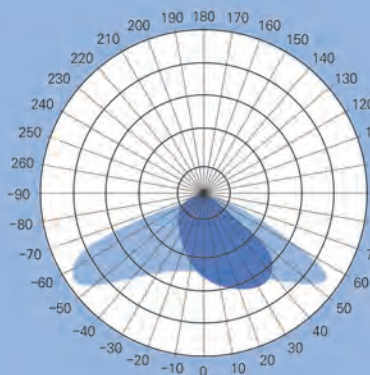

AC Direct Driving LED Light

LED 가로등

제품 특징

- AC 직결 구동 방식
- 고장수명 : 100,000 시간 이상
- 방수·방진 등급 : IP66
- 역률 > 0.98
- THD < 20%
- 어댑터를 통한 120° 각도 조절 가능 (별도구매)
- Ø60~65mm 파이프 설치 가능
- 5년 무상 품질 보증

제품 용도

- 고속도로, 간선도로, 고가도로, 교량, 보행로

제품 사양

모델명	소비 전력	입력 전압	총 광속	광효율	색온도	연색성	무게	인증
PHA-12022-02	120W	AC220/230V, 50/60Hz	15000 lm@5000K	125 lm/W@5000K	5000K, 4000K, 3000K	>75	4.3Kg	KS
PHA-15022-01	150W	AC220/230V, 50/60Hz	18700 lm@5000K	125 lm/W@5000K	5000K, 4000K, 3000K	>75	4.6Kg	
PHA-18022-01	180W	AC220/230V, 50/60Hz	22000 lm@5000K	125 lm/W@5000K	5000K, 4000K, 3000K	>75	5.2Kg	
PHA-21022-01	210W	AC220/230V, 50/60Hz	26000 lm@5000K	125 lm/W@5000K	5000K, 4000K, 3000K	>75	5.7Kg	

배광 곡선

제품 크기

Power	A	B	C
120W	128mm	304mm	568mm
150W	128mm	304mm	660mm
180W	128mm	304mm	752mm
210W	128mm	304mm	844mm