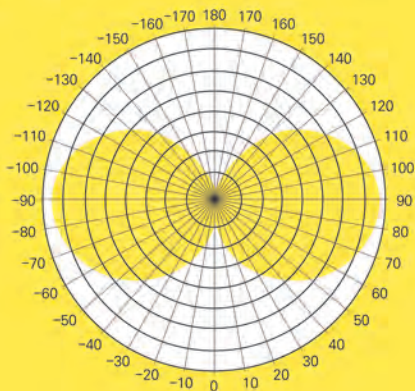

AC Direct Driving LED Light

LED 콘벌브 램프

제품 특징

- AC 직결 구동 방식
- 고장수명 : 50,000시간 이상
- 역률 > 0.98
- THD < 20%
- 유/무선 조광가능 (조광기 별도구매)
- 5년 무상 보증
- 반사판 (빛가리막) 별도 판매
- 나트륨등 & 수은등 대체용 콘벌브
- 에너지 소비효율 1등급

제품 용도

- 야외주차장, 공원, 도로, 아파트 등

제품 사양

모델명	소비 전력	입력 전압	총 광속	광효율	색온도	연색성	빔각도	베이스	인증
PBA-5022-09	50W	AC220/230V, 50/60Hz	6250 lm@5000K	125 lm/W@5000K	5000K	>80	350°	E39	KS

배광 곡선