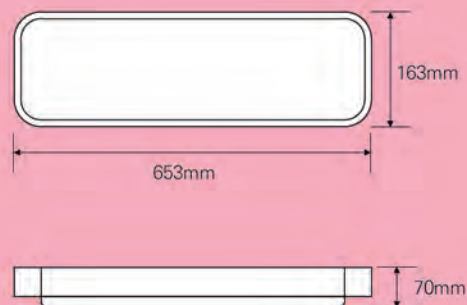

AC Direct Driving LED Light

LED 욕실등(모데르노)

제품 특징

- AC 직결 구동 방식
- 고장수명 : 50,000 시간 이상
- 역률 > 0.98
- THD < 20%
- 플리커리스 기술 적용
- 유/무선 조광 가능(조광기 별도 구매)
- 5년 무상 보증

FLICKER
LESS

제품 용도

- 주택, 아파트, 호텔

제품 사양

모델명	소비전력	입력 전압	총 광속	광효율	색온도	연색성	빔각도	인증
PLSA-3022-03	30W	AC220/230V, 50/60Hz	2250 lm@5700K	75 lm/W@5700K	5700K	>80	110°	KC

배광 곡선

제품 크기