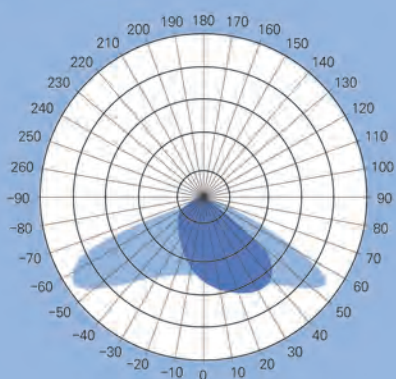

AC Direct Driving LED Light

LED 가로등

제품 특징

- AC 직결 구동 방식
- 고장수명 : 100,000 시간 이상
- 방수·방진 등급 : IP66
- 역률 > 0.98
- THD < 20%
- 어댑터를 통한 120° 각도 조절 가능 (별도구매)
- $\phi 60\sim 65\text{mm}$ 파이프 설치 가능
- 5년 무상 품질 보증

제품 용도

- 고속도로, 간선도로, 고가도로, 교량, 보행로

제품 사양

모델명	소비 전력	입력 전압	총 광속	광효율	색온도	연색성	무게	인증
PHA-3022-01	30W	AC220/230V, 50/60Hz	3700 lm@5000K	125 lm/W@5000K	5000K, 4000K, 3000K	>75	3.0Kg	KS
PHA-6022-01	60W	AC220/230V, 50/60Hz	7500 lm@5000K	125 lm/W@5000K	5000K, 4000K, 3000K	>75	3.4Kg	
PHA-9022-01	90W	AC220/230V, 50/60Hz	11000 lm@5000K	125 lm/W@5000K	5000K, 4000K, 3000K	>75	3.8Kg	

배광 곡선