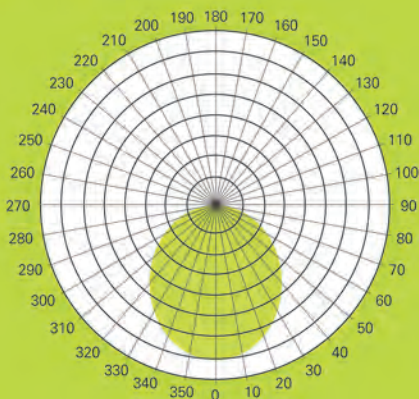

AC Direct Driving LED Light

LED 일자등

제품 특징

- AC 직결 구동 방식
- 고장수명 : 100,000 시간 이상
- 역률 > 0.98
- THD < 20%
- 전용 브라켓을 통한 손쉬운 설치(펜던트 구매 별도)
- 유/무선 조광 기능(조광기 별도 구매)
- 5년 무상 보증

제품 용도

- 주차장, 상가

제품 사양

모델명	소비전력	입력 전압	총 광속	광효율	색온도	연색성	빔각도	인증
PWA-3522-01	35W	AC220/230V, 50/60Hz	3500 lm@5700K	100 lm/W@5700K	5700K	>80	110°/107°	KS, KC, 고효율

배광 곡선

제품 크기