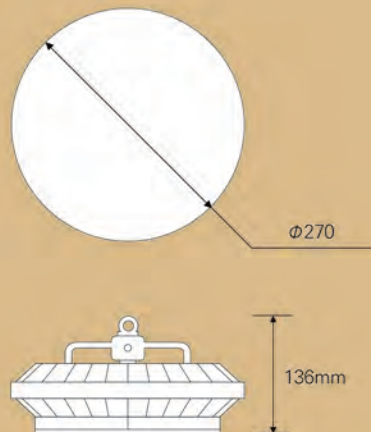

AC Direct Driving LED Light

LED 공장등

제품 특징

- AC 직결 구동 방식
- 고장수명 : 100,000 시간 이상
- 무게 : 2.5Kg
- 역률 > 0.98
- THD < 20%
- 설치 옵션 : 파이프 / 브라켓 / 체인
- 유/무선 조광 가능(조광기 별도 구매)
- 5년 무상 품질 보증

제품 용도

- 공장, 창고, 체육관

제품 사양

모델명	소비전력	입력 전압	총 광속	광효율	색온도	연색성	빔각도	인증
PFA-8022-08	80W	AC220/230V, 50/60Hz	8800 lm@5700K	110 lm/W@5700K	5700K	>80	95°	KC, 고효율
PFA-10022-08	100W	AC220/230V, 50/60Hz	11000 lm@5700K	110 lm/W@5700K	5700K	>80	95°	KC, 고효율
PFA-12022-08	120W	AC220/230V, 50/60Hz	13200 lm@5700K	110 lm/W@5700K	5700K	>80	95°	KC, 고효율

배광 곡선

제품 크기