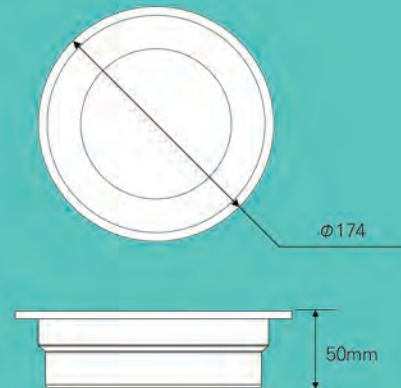

AC Direct Driving LED Light

LED 6인치 다운라이트

제품 특징

- AC 직결 구동 방식
- 고장수명 : 50,000 시간 이상
- 역률 > 0.98
- THD < 20%
- 유/무선 조광가능 (조광기 별도구매)
- 5년 무상 보증
- 7인치 호환 가능 (브라켓 별도 구매)

제품 용도

- 주택, 아파트, 호텔, 식당, 상가

제품 사양

모델명	소비 전력	입력 전압	총 광속	광효율	색온도	연색성	빔각도	타공	인증
PDA-1222-09	12W	AC220/230V, 50/60Hz	1150 lm@5700K	95 lm/W@5700K	5700K, 3000K	>80	102°	∅150mm	KS, 고효율
PDA-1522-09	15W	AC220/230V, 50/60Hz	1360 lm@5700K	91 lm/W@5700K	5700K, 3000K	>80	102°	∅150mm	KS, 고효율

배광 곡선

제품 크기