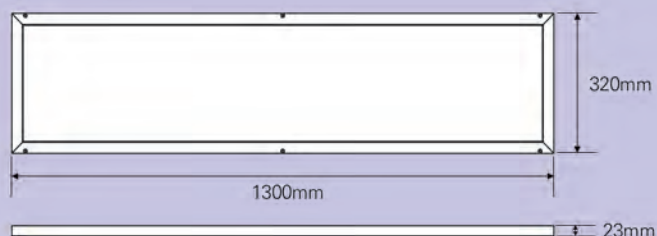

AC Direct Driving LED Light

LED 엣지판등(홈조명)

제품 특징

- AC 직결 구동 방식
- 고장수명 : 50,000 시간 이상
- 역률 > 0.98
- THD < 20%
- 플리커리스 기술 적용
- 유/무선 조광 가능 (조광기 별도 구매)
- 5년 무상 보증

FLICKER
LESS

제품 용도

- 주택, 아파트, 호텔, 상업 공간

제품 사양

모델명	소비전력	입력 전압	총 광속	광효율	색온도	연색성	빔각도	인증
PEPSA-5022-06	50W	AC220/230V, 50/60Hz	4500 lm@5700K	90 lm/W@5700K	5700K	>80	115°	KS

배광 곡선

제품 크기