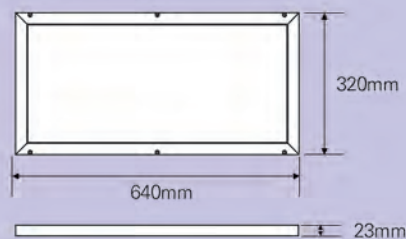

- 주택, 아파트, 호텔, 상업 공간

제품 사양

모델명	소비전력	입력 전압	총 광속	광효율	색온도	연색성	빔각도	인증
PEPSA-2522-01	25W	AC220/230V, 50/60Hz	2250 lm@5700K	90 lm/W@5700K	5700K	>80	115°	KS

배광 곡선

제품 크기

AC Direct Driving LED Light

LED 엠티평판등

제품 특징